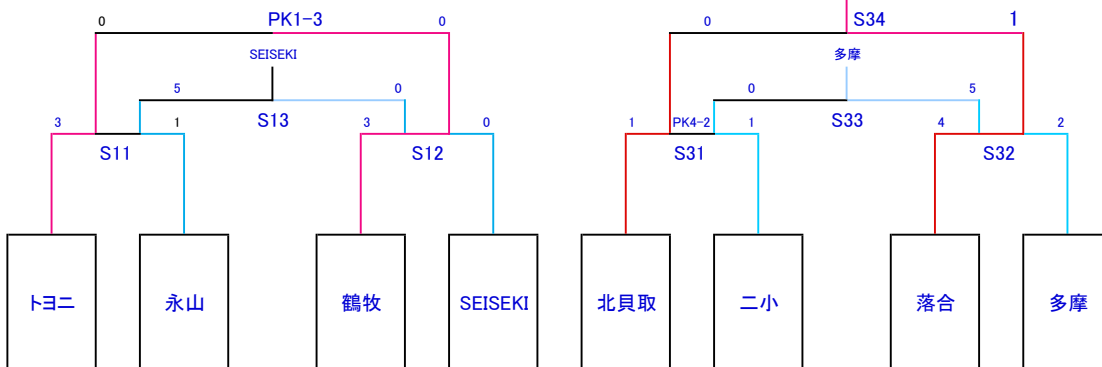

Bブロック	SEISEKI	永山	多摩	聖ヶ丘	二小	17多摩	勝点	得点	失点	差	順位
SEISEKI	***	○ 2-0	○ 2-0	○ 2-1	○ 5-0	○ 1-0	15	12	1	11	1
永山	● 0-2	***	○ 5-1	○ 5-1	○ 3-1	○ 1-0	12	14	5	9	2
多摩	● 0-2	● 1-5	***	○ 2-0	○ 3-1	○ 3-0	9	9	8	1	3
聖ヶ丘	● 1-2	● 1-5	● 0-2	***	● 1-3	● 0-1	0	3	13	-10	6
二小	● 0-5	● 1-3	● 1-3	○ 3-1	***	○ 2-1	6	7	13	-6	4
17多摩	● 0-1	● 0-1	● 0-3	○ 1-0	● 1-2	***	3	2	7	-5	5

▽順位決定トーナメント

○1, 2位パート

鶴牧

○3, 4位パート

落合

○5, 6位パート

17多摩