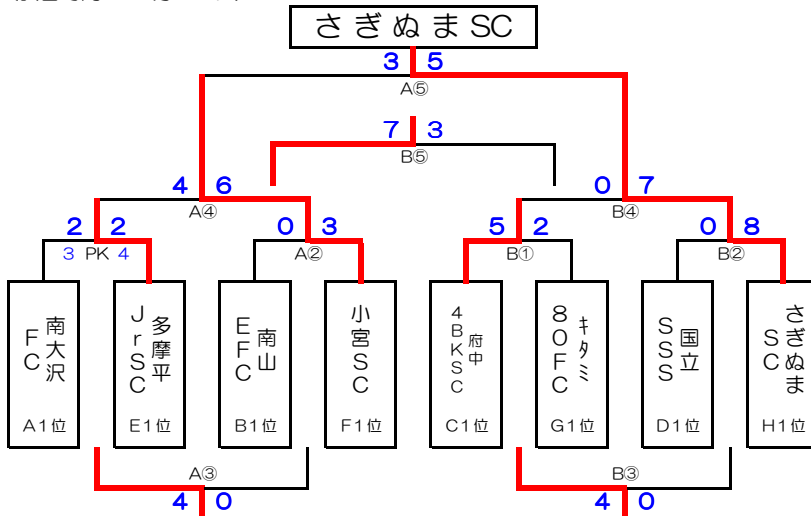

◎7月21日(日)・第2日目 決勝・順位トーナメント日程表

○1位パート 決勝トーナメント
多摩市陸上競技場
(試合時間：20分ハーフ)