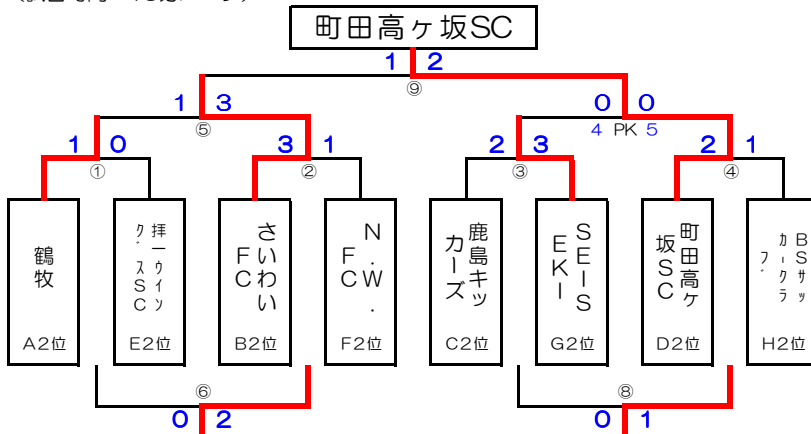

優勝	さぎぬまSC
準優勝	小宮SC
3位	多摩平JrSC
敢闘賞	府中4BKSC

	キックオフ	審判	
		Aコート	Bコート
①	10:00	②の両チーム	
②	10:50	①の両チーム	
③	12:00	①②勝ちの両チーム	
③は15分ハーフ			
④	12:40	協会	
⑤	14:00	協会	

閉会式 15:00~

○2位パート トーナメント
多摩第一小
(試合時間：15分ハーフ)