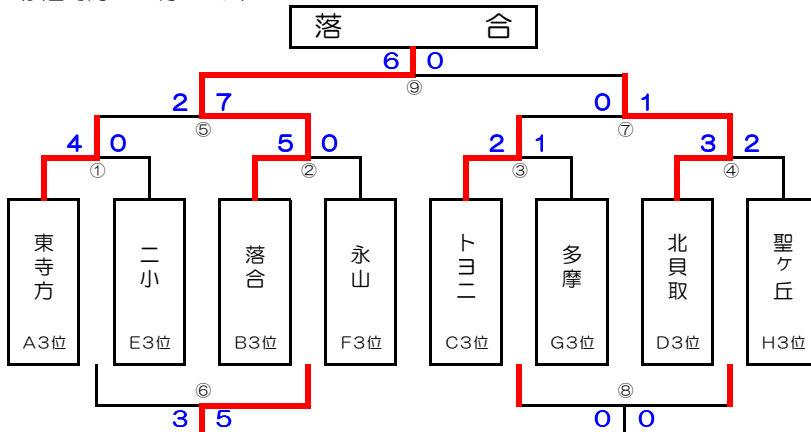

	キックオフ	審判	
		Aコート	Bコート
①	10:00	②の両チーム	
②	10:50	①の両チーム	
③	12:00	①②勝ちの両チーム	
③は15分ハーフ			
④	12:40	協会	
⑤	14:00	協会	

閉会式 15:00~

○2位パート トーナメント
多摩第一小
(試合時間：15分ハーフ)

表彰は各会場で行います

1位	町田高ヶ坂SC
2位	さいわいFC

	キックオフ	審判
①	9:30	②の両チーム
②	10:10	①の両チーム
③	10:50	④の両チーム
④	11:30	③の両チーム
⑤	12:10	④の両チーム
⑥	12:50	⑤の両チーム
⑦	13:30	⑥の両チーム
⑧	14:10	⑦の両チーム
⑨	14:50	⑤⑦負けの両チーム

○3位パート トーナメント
和田公園
(試合時間：15分ハーフ)

表彰は各会場で行います

1位	落合
2位	北貝取

	キックオフ	審判
①	9:30	②の両チーム
②	10:10	①の両チーム
③	10:50	④の両チーム
④	11:30	③の両チーム
⑤	12:10	④の両チーム
⑥	12:50	⑤の両チーム
⑦	13:30	⑥の両チーム
⑧	14:10	⑦の両チーム
⑨	14:50	⑤⑦負けの両チーム