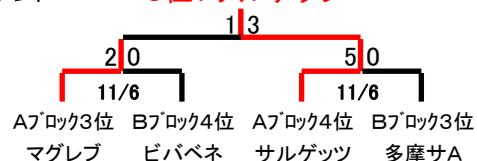

決勝(陸上競技場)11/20 10:20キックオフ

下位トーナメント **5位:サルゲッツ**