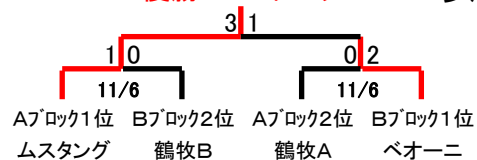

2011年度多摩市秋季市民大会 最終結果表

大会予定日
2011年9月11日(日)
2011年9月18日(日)
2011年10月2日(日)
2011年10月16日(日)
2011年10月30日(日)
2011年11月6日(日) 上位/下位トーナメント(宝野公園)
2011年11月20日(日) 上位/下位決勝戦(陸上競技場)

Aブロック(5チーム)

	多摩サB	鶴牧A	マグレブ	ムスタング	サルゲッツ	勝点	得失点
多摩サB		×1-2	△3-3	×0-4	×0-2	1	-7
鶴牧A	○2-1		○3-2	△0-0	○7-0	10	9
マグレブ	△3-3	×2-3		×0-3	○4-3	4	-3
ムスタング	○4-0	△0-0	○3-0		○7-2	10	12
サルゲッツ	○2-0	×0-7	×3-4	×2-7		3	-13

Bブロック(5チーム)

	ペオーニ	エフタマ	鶴牧B	ビバベネ	多摩サA	勝点	得失点
ペオーニ		○5-0	×0-1	○1-0	○3-1	9	7
エフタマ	×0-5		×0-5	×0-5	×3-4	0	-16
鶴牧B	○1-0	○5-0		○2-1	×0-2	9	5
ビバベネ	×0-1	○5-0	×1-2		△2-2	4	3
多摩サA	×1-3	○4-3	○2-0	△2-2		7	1

決勝(陸上競技場)11/20 12:00キックオフ

上位トーナメント **優勝:ムスタング** ...三多摩大会出場権獲得